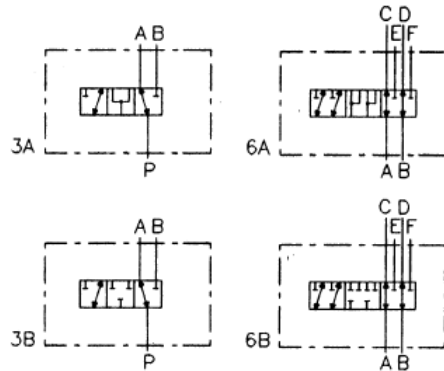

**Stuurschulven elektrisch bediend.**

**DF**

Type	Flow l/min.	max. bar	Aansl.
DF5ES	30	160	3/8" G
DF10ES	60	160	1/2" G
DF20ES	100	160	3/4" G

**3/2-Schulven.**

Type	zonder spoel	Omschrijving:
DF5/3A18ES DF5/3B18ES		open / schakelen gesloten / schakelen
DF10/3A18ES DF10/3B18ES		open / schakelen gesloten / schakelen
DF20/3A18ES DF20/3B18ES		open / schakelen gesloten / schakelen

**6/2-schulven.**

Type	zonder spoel	Omschrijving:
DF5/6B18ES		open / schakelen
DF10/6B18ES		gesloten / schakelen

**Electrische spoel tbv. DF5ES**  
(incl. aansluitkapje).

Type	
D14-12VDC	
D14-24VDC	
D14-48VDC	

**Electrische spoel tbv. DF10- DF20ES.**  
(incl. aansluitkapje).

Type	
D16-12VDC	
D16-24VDC	
D16-48VDC	