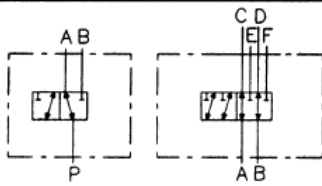

**Stuurschulven elektrisch bediend.**

**DF**

Type	Flow l/min.	max. bar	Aansl.
DF5ES	30	160	3/8" G
DF10ES	60	160	1/2" G
DF20ES	100	160	3/4" G

**3/2-Schulven.**

Type	zonder spoel	Omschrijving:
DF5/3A18ES DF5/3B18ES		open / schakelen gesloten / schakelen
DF10/3A18ES DF10/3B18ES		open / schakelen gesloten / schakelen
DF20/3A18ES DF20/3B18ES		open / schakelen gesloten / schakelen

**6/2-schulven.**

Type	zonder spoel	Omschrijving:
DF5/6B18ES		open / schakelen
DF10/6B18ES		gesloten / schakelen

**Electrische spoel tbv. DF5ES**  
(incl. aansluitkapje).

Type	
D14-12VDC	
D14-24VDC	
D14-48VDC	

**Electrische spoel tbv. DF10- DF20ES.**  
(incl. aansluitkapje).

Type	
D16-12VDC	
D16-24VDC	
D16-48VDC	