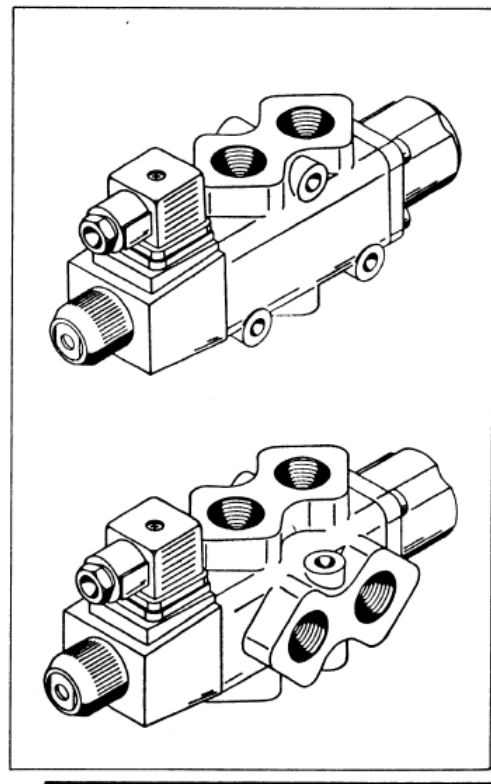

**Stuurschulven elektrisch bediend.**

**DF**

Type	Flow l/min.	max. bar	Aansl.
DF5ES	30	160	3/8" G
DF10ES	60	160	1/2" G
DF20ES	100	160	3/4" G

**3/2-Schulven.**

Type	zonder spoel	Omschrijving:
DF5/3A18ES DF5/3B18ES		open / schakelen gesloten / schakelen
DF10/3A18ES DF10/3B18ES		open / schakelen gesloten / schakelen
DF20/3A18ES DF20/3B18ES		open / schakelen gesloten / schakelen

**6/2-schulven.**

Type	zonder spoel	Omschrijving:
DF5/6B18ES		open / schakelen
DF10/6B18ES		gesloten / schakelen

**Electrische spoel tbv. DF5ES**  
(incl. aansluitkapje).

Type	
D14-12VDC	
D14-24VDC	
D14-48VDC	

**Electrische spoel tbv. DF10- DF20ES.**  
(incl. aansluitkapje).

Type	
D16-12VDC	
D16-24VDC	
D16-48VDC	