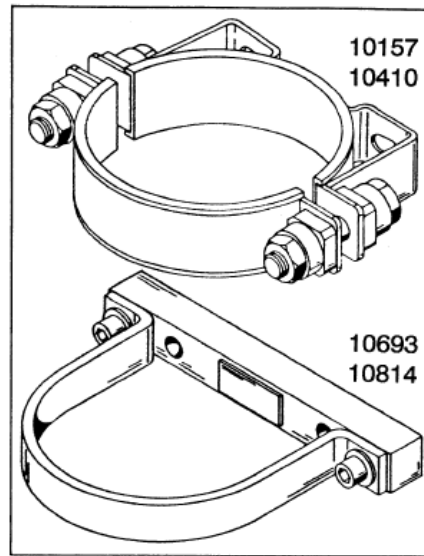

Accumulatoren.

Ophangbeugels

Type	Inw. diam.	Geschikt voor:
10155	89	AS0.7
10156	114	AS1.5 / AS3 / AM0.5 / AM0.75
10264	169	AS5
10157	120	AS1.5 / AS3 / AM0.5 / AM0.75
10410	226	AS10 t/m AS35
10693	124	AM1.5 / AM2.5
10814	176	AM4 / AM5

Ondersteun

10263	steun tbv. AS5
10363	steun tbv. AS10 t/m AS35

Accumulator vulapparatuur:

2 manometers Ø63 - G 1/4"
meetbereik 0-60, 0-250 bar
set reserve afdichtingen
3 mrt. vulslang
beschermende koffer.

Type PC250/60D