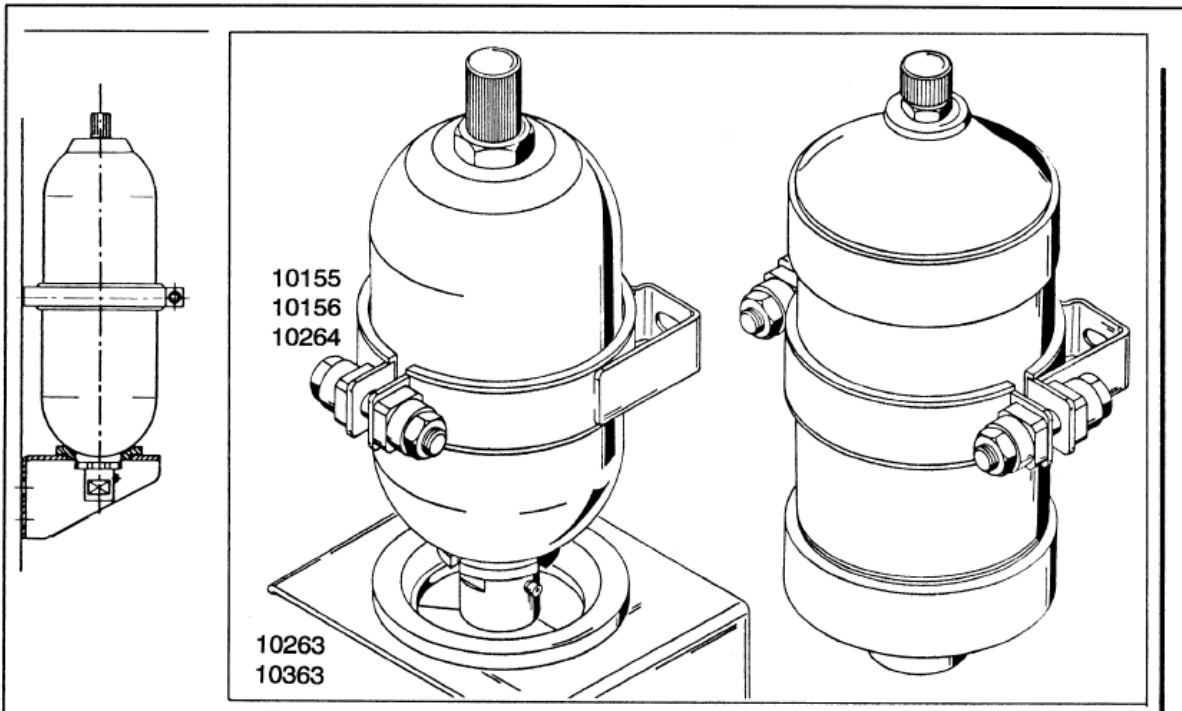

Accumulatoren.

Ophangbeugels

Type	Inw. diam.	Geschikt voor:
10155	89	AS0.7
10156	114	AS1.5 / AS3 / AM0.5 / AM0.75
10264	169	AS5
10157	120	AS1.5 / AS3 / AM0.5 / AM0.75
10410	226	AS10 t/m AS35
10693	124	AM1.5 / AM2.5
10814	176	AM4 / AM5

Ondersteun

10263	steun tbv. AS5
10363	steun tbv. AS10 t/m AS35

Accumulator vulapparatuur:

2 manometers Ø63 - G 1/4"
meetbereik 0-60, 0-250 bar
set reserve afdichtingen
3 mrt. vulslang
beschermende koffer.

Type PC250/60D