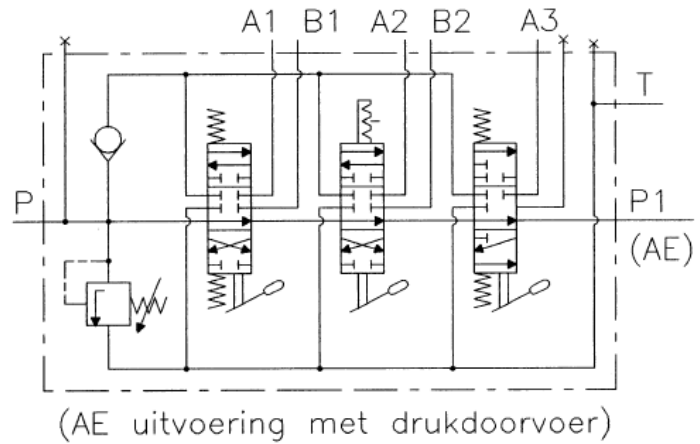

W walvoil

Stuurschuif code:

Voorbeeld: **SD11/ 3 18 / 111 / 38 AE**

Type stuurschuif:

Monobloc uitvoering:
SD4 SD5/.. SD11/.. SD18/..

Compositieblok uitvoering:
SD6/.. SD10/.. SD16/.. SD20/..

Aantal elementen: ...

*Code elementen:
 genoemd vanaf de overdrukventiel zijde.*

Code element - nr: 1 = **18**
 Schakelschema **1**, Schuifbediening **8**.

Code element - nr: 2 = **111**
 Schakelschema **1**, Schuifbediening **11**.

Code element - nr: 3. = **38**
 Schakelschema **3**, Schuifbediening **8**.

Drukdoorvoer (Indien van toepassing).