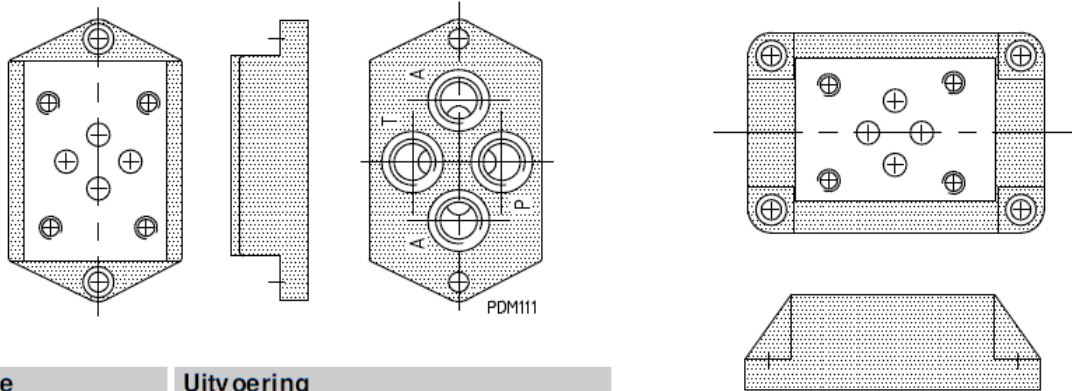

Enkelvoudige bodemplaten zonder drukkbegrenzingsventiel voor: LC1.

Grootte: ISO 4401 DIN 24 340 NG6 CETOP 3.
Maximum werkdruk 300 Bar. Stalen uitvoering.

Type	Uitvoering
------	------------

PDM 111	Aansluitingen: 1/4" BSP
---------	-------------------------

A-B-P-T aan de onderzijde.

Type	Uitvoering
------	------------

PDM 120	Aansluitingen: 3/8" BSP
---------	-------------------------

A-B-P-T aan de onderzijde.

Type	Uitvoering
------	------------

PDM122	Aansluitingen: 1/4" BSP
--------	-------------------------

PDM121	Aansluitingen: 3/8" BSP
--------	-------------------------

P-T aan de onderzijde A-B aan de zijkanten.

Type	Uitvoering
------	------------

PDM122LAT	Aansluitingen: 1/4" BSP
-----------	-------------------------

PDM121LAT	Aansluitingen: 3/8" BSP
-----------	-------------------------

P-T en A-B aan de zijkanten.