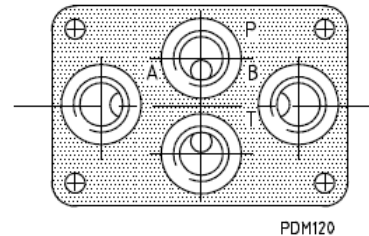

Enkelvoudige bodemplaten zonder drukkbegrenzingsventiel voor: LC1.

Grootte: ISO 4401 DIN 24 340 NG6 CETOP 3.
Maximum werkdruk 300 Bar. Stalen uitvoering.

Type	Uitvoering
------	------------

PDM 111	Aansluitingen: 1/4" BSP
---------	-------------------------

A-B-P-T aan de onderzijde.

Type	Uitvoering
------	------------

PDM 120	Aansluitingen: 3/8" BSP
---------	-------------------------

A-B-P-T aan de onderzijde.

Type	Uitvoering
------	------------

PDM122	Aansluitingen: 1/4" BSP
--------	-------------------------

PDM121	Aansluitingen: 3/8" BSP
--------	-------------------------

P-T aan de onderzijde A-B aan de zijkanten.

Type	Uitvoering
------	------------

PDM122LAT	Aansluitingen: 1/4" BSP
-----------	-------------------------

PDM121LAT	Aansluitingen: 3/8" BSP
-----------	-------------------------

P-T en A-B aan de zijkanten.