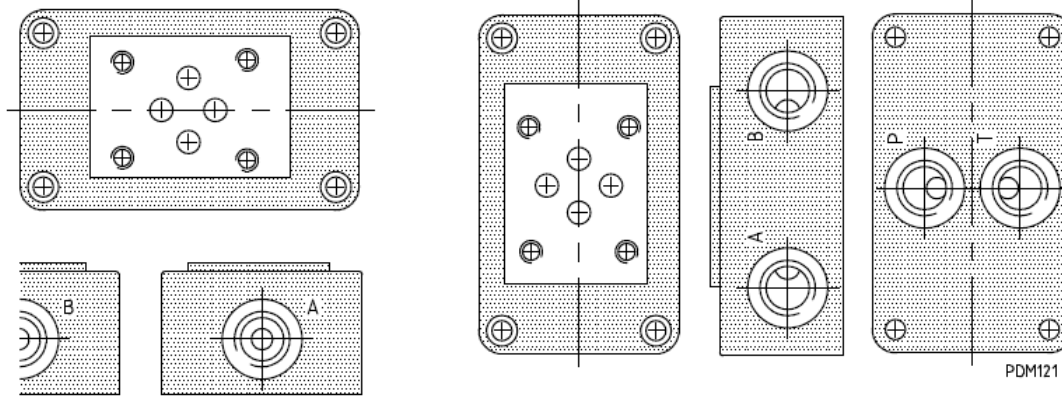

Enkelvoudige bodemplaten zonder drukkbegrenzingsventiel voor: LC1.

Grootte: ISO 4401 DIN 24 340 NG6 CETOP 3.
Maximum werkdruk 300 Bar. Stalen uitvoering.

Type	Uitvoering
------	------------

PDM 111	Aansluitingen: 1/4" BSP
---------	-------------------------

A-B-P-T aan de onderzijde.

Type	Uitvoering
------	------------

PDM 120	Aansluitingen: 3/8" BSP
---------	-------------------------

A-B-P-T aan de onderzijde.

Type	Uitvoering
------	------------

PDM122	Aansluitingen: 1/4" BSP
--------	-------------------------

PDM121	Aansluitingen: 3/8" BSP
--------	-------------------------

P-T aan de onderzijde A-B aan de zijkanten.

Type	Uitvoering
------	------------

PDM122LAT	Aansluitingen: 1/4" BSP
-----------	-------------------------

PDM121LAT	Aansluitingen: 3/8" BSP
-----------	-------------------------

P-T en A-B aan de zijkanten.