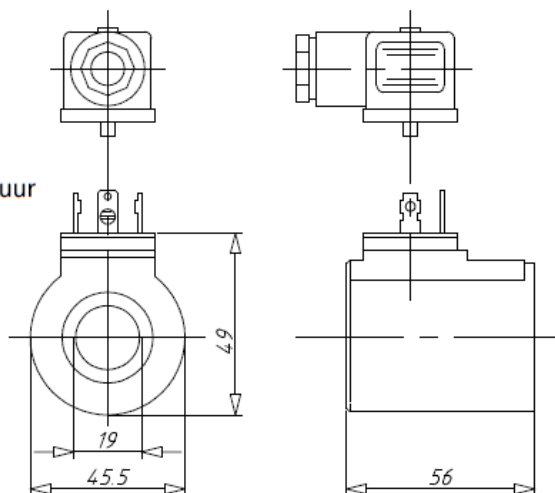

## **Spoelen:**

Op de elektrisch bekrachtigde regelblokken LC1DZ kunnen 2 types spoel worden gemonteerd in gelijkstroom of in wisselstroom.  
 Spanning en frequentie zie onder staande tabel.  
 De vereiste spanning voor correct functioneren bedraagt +5% -10% van de genoemde spanning.  
 Inschakelduur 100% indien de omgeving temperatuur niet boven de 40°C komt.  
 Beschermingsklasse: IP65 (DIN-40050).  
 Isolatie klasse: H.

Type	Voltage	Aansluiting	Watt	Ampere	Weerstand	
					± 7%	T=20 °C
GM5043-12DC	12 DC	DIN 43650 – ISO 4400	33	2.8	4.35	
GM5043-24DC	24 DC	DIN 43650 – ISO 4400	33	1.4	17.45	
GM5043-48DC	48 DC	DIN 43650 – ISO 4400	33	0.7	69.8	
GM5043-24RC	24-50/60 Hz	DIN 43650 – ISO 4400	34.8	1.6	13.4	
GM5043-110RC	110-50/60 Hz	DIN 43650 – ISO 4400	33	0.35	287	
GM5043-220RC	230-50/60 Hz	DIN 43650 – ISO 4400	33	0.16	1290	